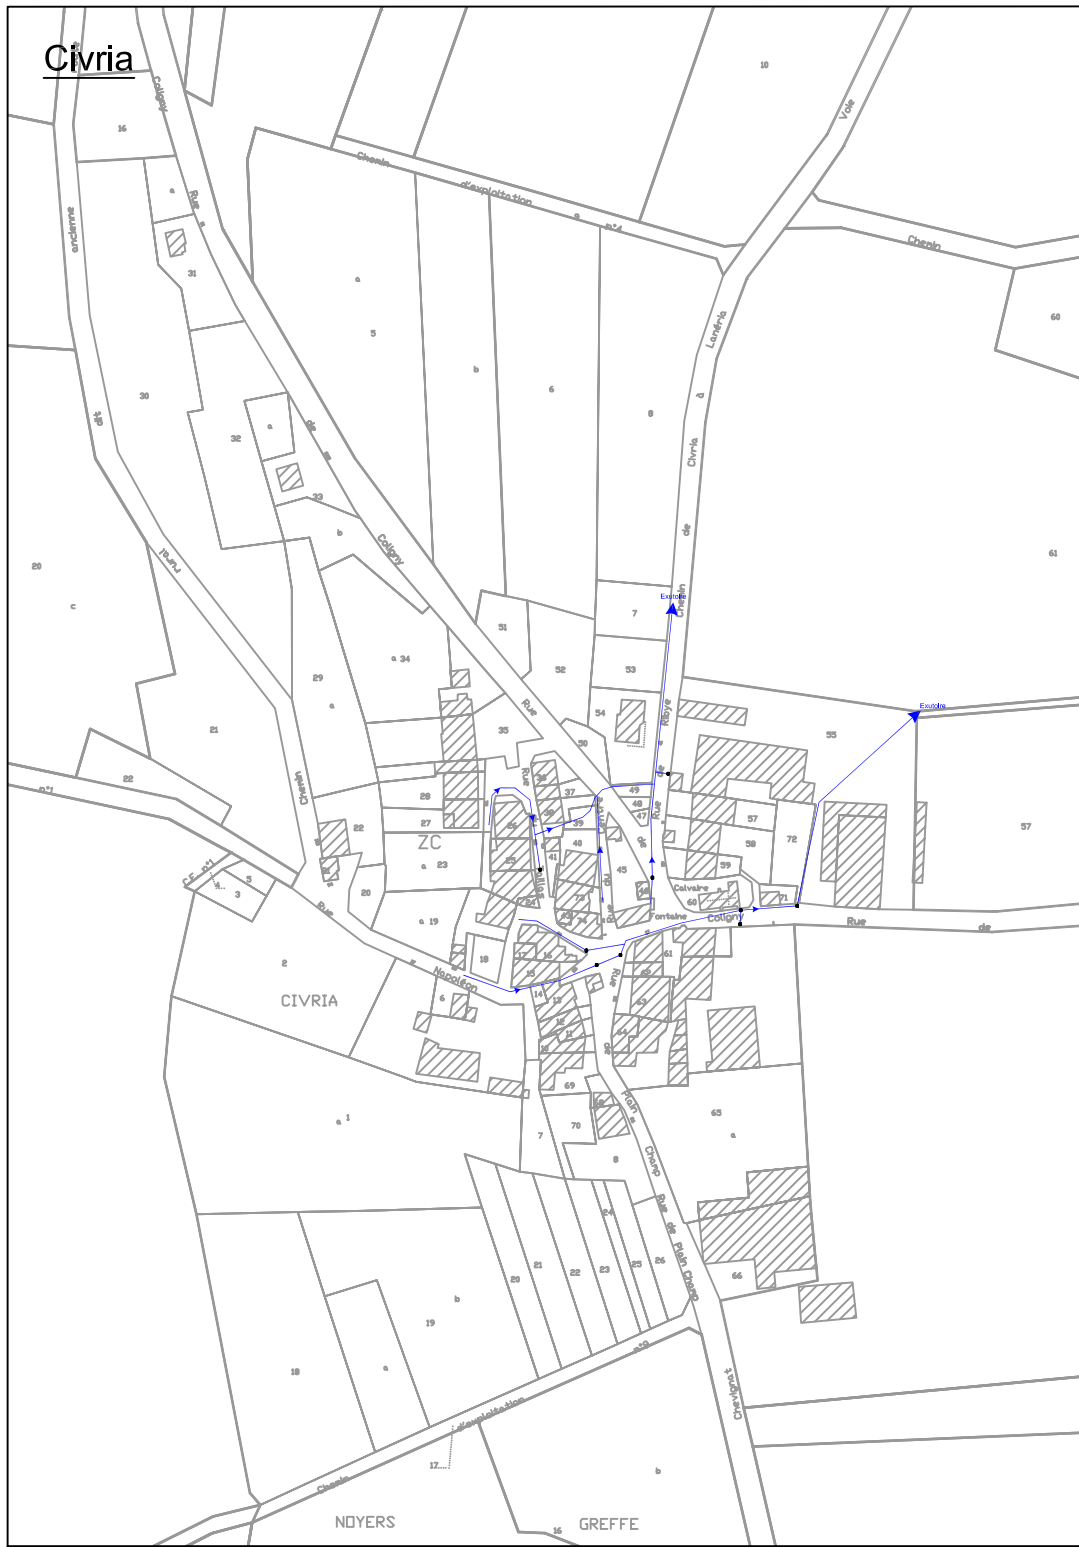

Civria

**Commune de Bourcia
Civria et Dancia**
Plan de zonage d'assainissement

Légende

-  Collecteur communal
-  Zone d'assainissement collectif
-  Zone d'assainissement non collectif

Echelle : 1/3000

© Sidec du Jura - CG39

Dancia